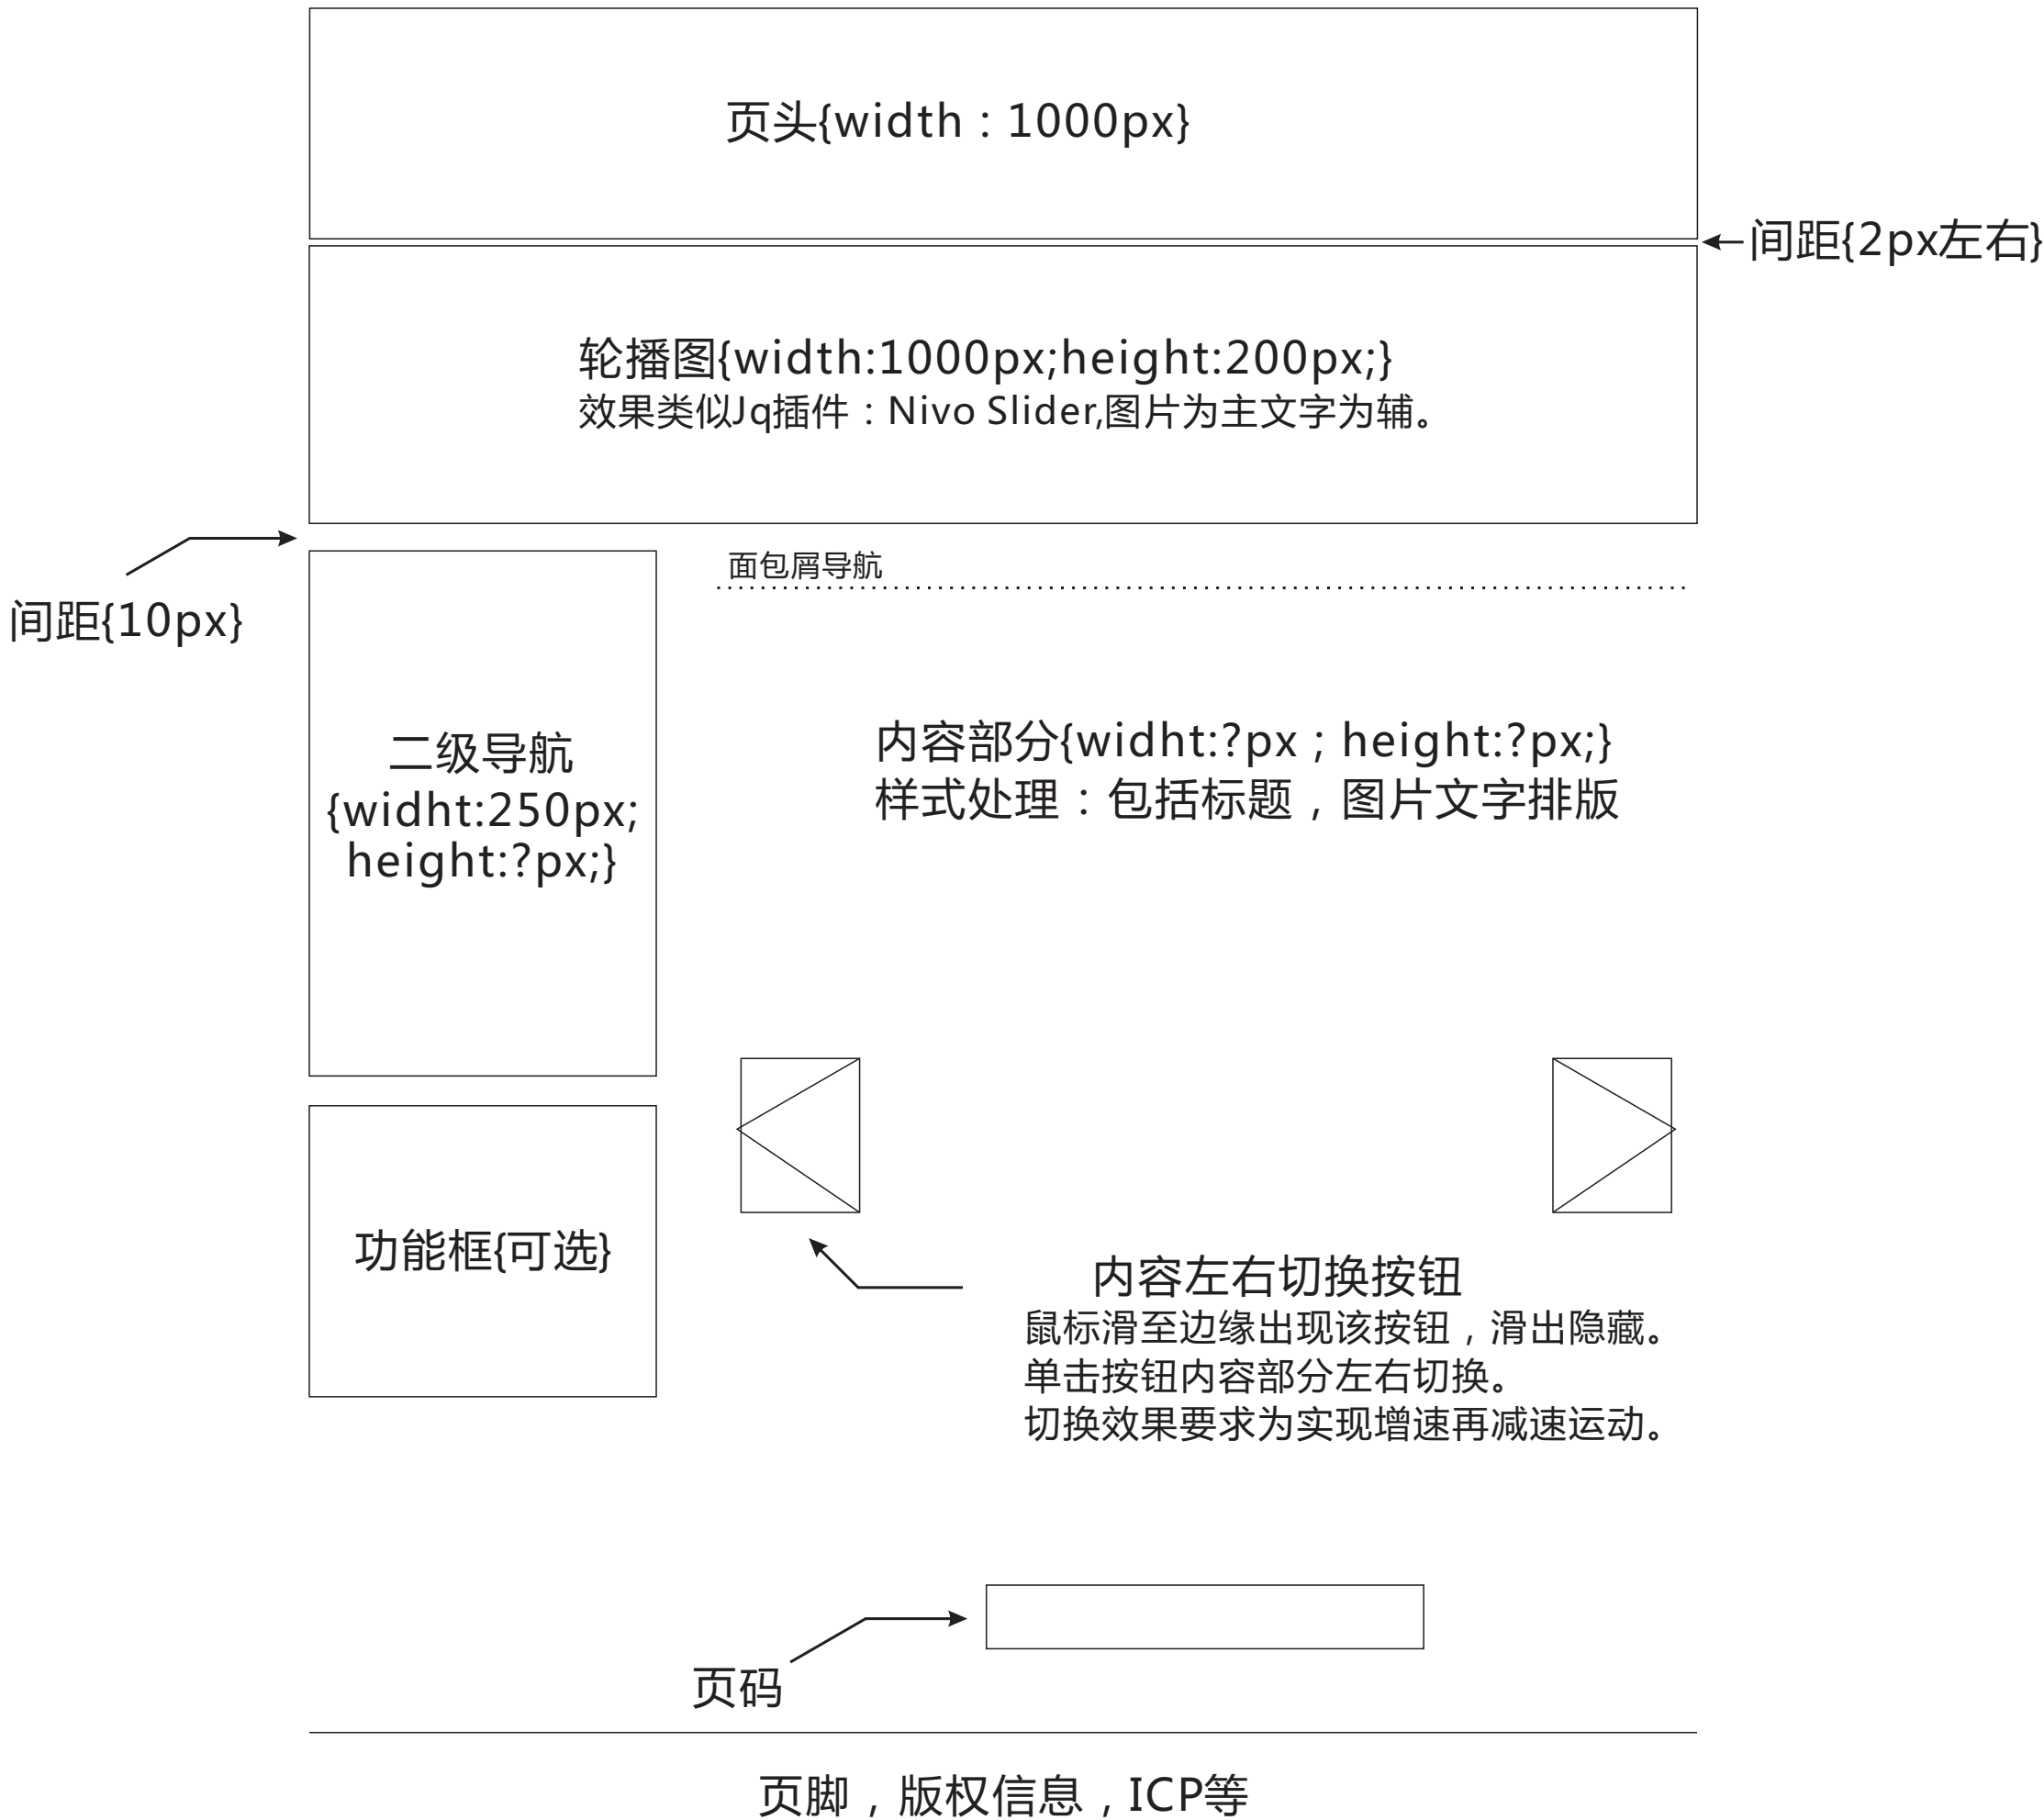

# [关于DTSL]页面排版设计草稿

# [产品中心]页面排版设计草稿

页头{width : 1000px}

轮播图{width:1000px;height:200px;}  
效果类似Jq插件：Nivo Slider,图片为主文字为辅。

←间距{2px左右}

间距{10px}

折叠导航  
{width:250px;  
height:?px;}

功能框{可选}

## 面包屑导航

头型	全部	圆头	大沉头	小沉头	平头				
材质	全部	碳钢	铝合金	不锈钢					
铆接板厚	全部	1-5mm	5-10mm	10-15mm	15-20mm				
规格*尺寸	全部	M3*14	M4*20	M5*22	M6*35	M3*14	M3*14	M3*14	M3*14

已选择：碳钢 X 10-15mm X M6\*35 X

产品图片  
文字

产品图片  
文字

页码

页脚，版权信息，ICP等